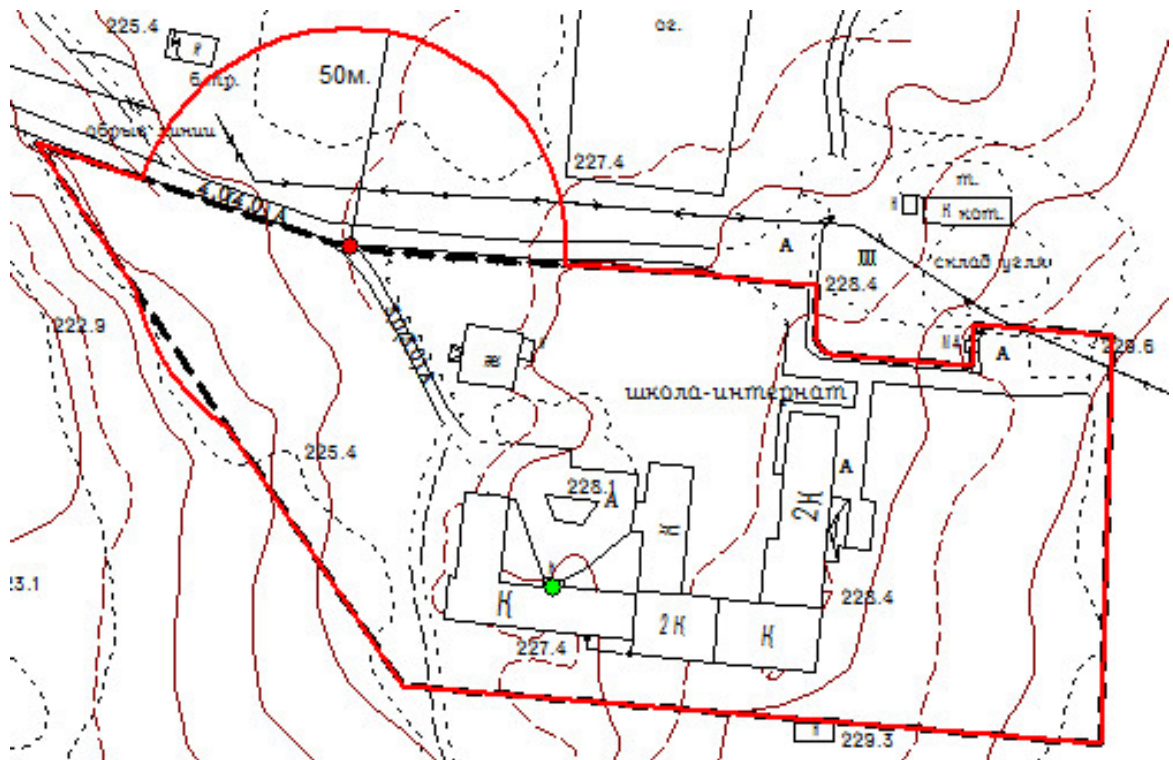

Руководствуясь статьей 101 Областного закона от 10 марта 1999 года № 4-ОЗ «О правовых актах в Свердловской области»,

ПОСТАНОВЛЯЮ:

1. Внести изменения в постановление Администрации Сысертского городского округа от 28.07.2017 № 1899 (в редакции от 02.08.2017 № 1925) «Об утверждении схем границ прилегающих территорий, на которых не допускается розничная продажа алкогольной продукции, к организациям и объектам в городе Сысерть»:

Приложение № 41
к постановлению Администрации
Сысертского городского округа
от _____ № _____

Схема границ прилегающих территорий, на которых не допускается розничная продажа алкогольной продукции, к Государственному казенному общеобразовательному учреждению Свердловской области «Сысертская школа-интернат, реализующая адаптированные основные общеобразовательные программы», расположенному по адресу: Свердловская область, Сысертский район, поселок Школьный, улица Пионерская

Масштаб 1:2000

Условные обозначения:

- обособленная территория
- вход(выход) в здание
- вход(выход) на обособленную территорию
- вход(выход) в стационарный торговый объект
- прилегающая территория